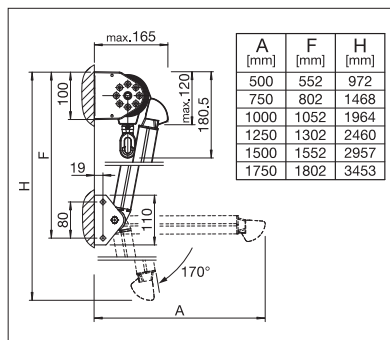

## S3110

min. 50 cm  
max. 450 cm

min. 50 cm  
max. 175 cm

## FS4200 BOX

min. 40 cm  
max. 450 cm

min. 50 cm  
max. 125 cm

Technical dimensions in millimetres

S3110 Wall installation

FS4200 Round boxes

FS4200 Square boxes

REGISTRATION  
REQUIRED