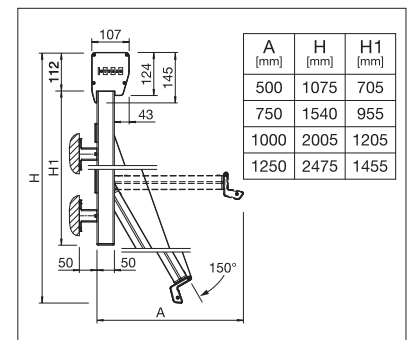

## S3110

min. 50 cm  
max. 450 cm

min. 50 cm  
max. 175 cm

## FS4200 BOX

min. 40 cm  
max. 450 cm

min. 50 cm  
max. 125 cm

Technical dimensions in millimetres

S3110 Wall installation

FS4200 Round boxes

FS4200 Square boxes

REGISTRATION  
REQUIRED