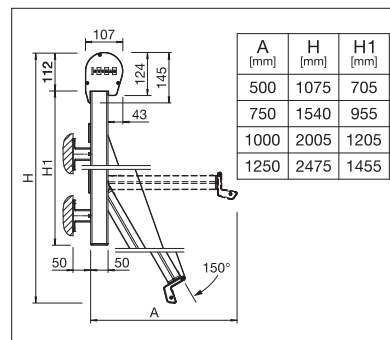

## S3110

min. 50 cm  
max. 450 cm

min. 50 cm  
max. 175 cm

## FS4200 BOX

min. 40 cm  
max. 450 cm

min. 50 cm  
max. 125 cm

Technical dimensions in millimetres

S3110 Wall installation

FS4200 Round boxes

FS4200 Square boxes

REGISTRATION  
REQUIRED