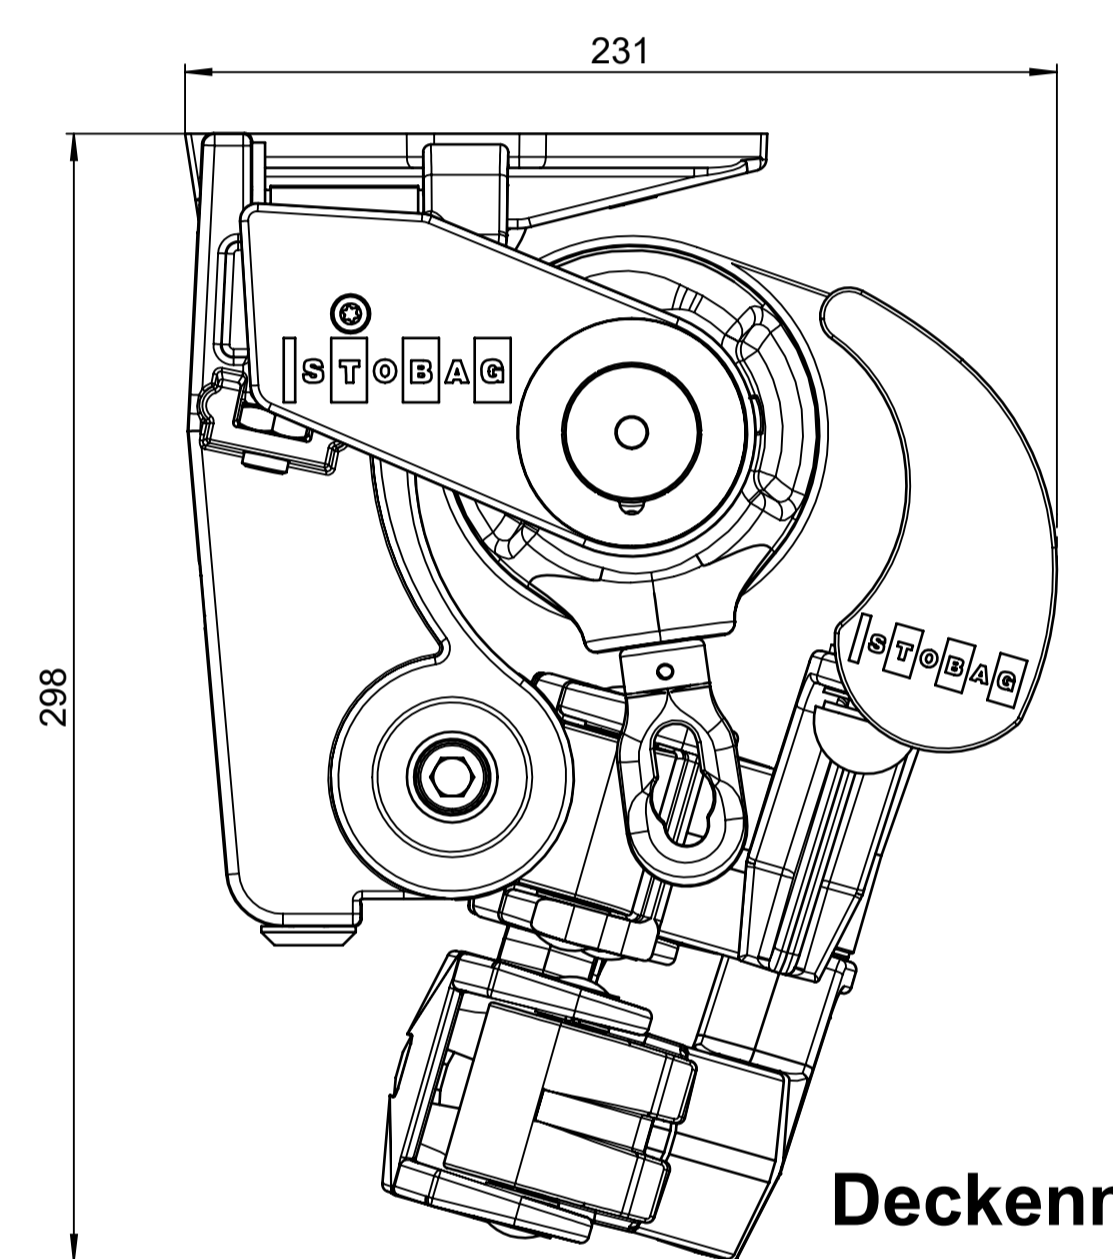

Ansicht von aussen

Ansicht von innen

Wandmontage

Deckenmontage

Wandmontage mit Dach

Dieses Dokument ist unser geistiges Eigentum. Es darf ohne unsere ausdrückliche Genehmigung weder kopiert, vervielfältigt
 oder verwendet, noch an Dritte weitergegeben werden. Zuwiderhandlung ist strafbar und wird strafrechtlich verfolgt.
 Reproduction, use or disclosure to third parties without express authority is strictly forbidden.
 © 2012 Stobag, CH-6630 Mur, Switzerland

Datum / Name / Material:		-		Ersatz für:	
Gezeichnet: 28.01.2005 / rb	Behandlung / Farbe:			Ersetzt durch:	
Geändert: 24.10.2016 / rfi	Gewicht: 15273.00 g	Profil gsm	Blatt: 1 / 5	Massstab: 1:2	Format: A1
Geprüft: 24.10.2016 / rfi	Kategorie: Baugruppe	SAP-Nr.:	Stobag-Nr.:	CAD-Nr.:	Rev.:
Status:	Freigegeben	S8133	7773	-	
Beschreibung:					
STOBAG					