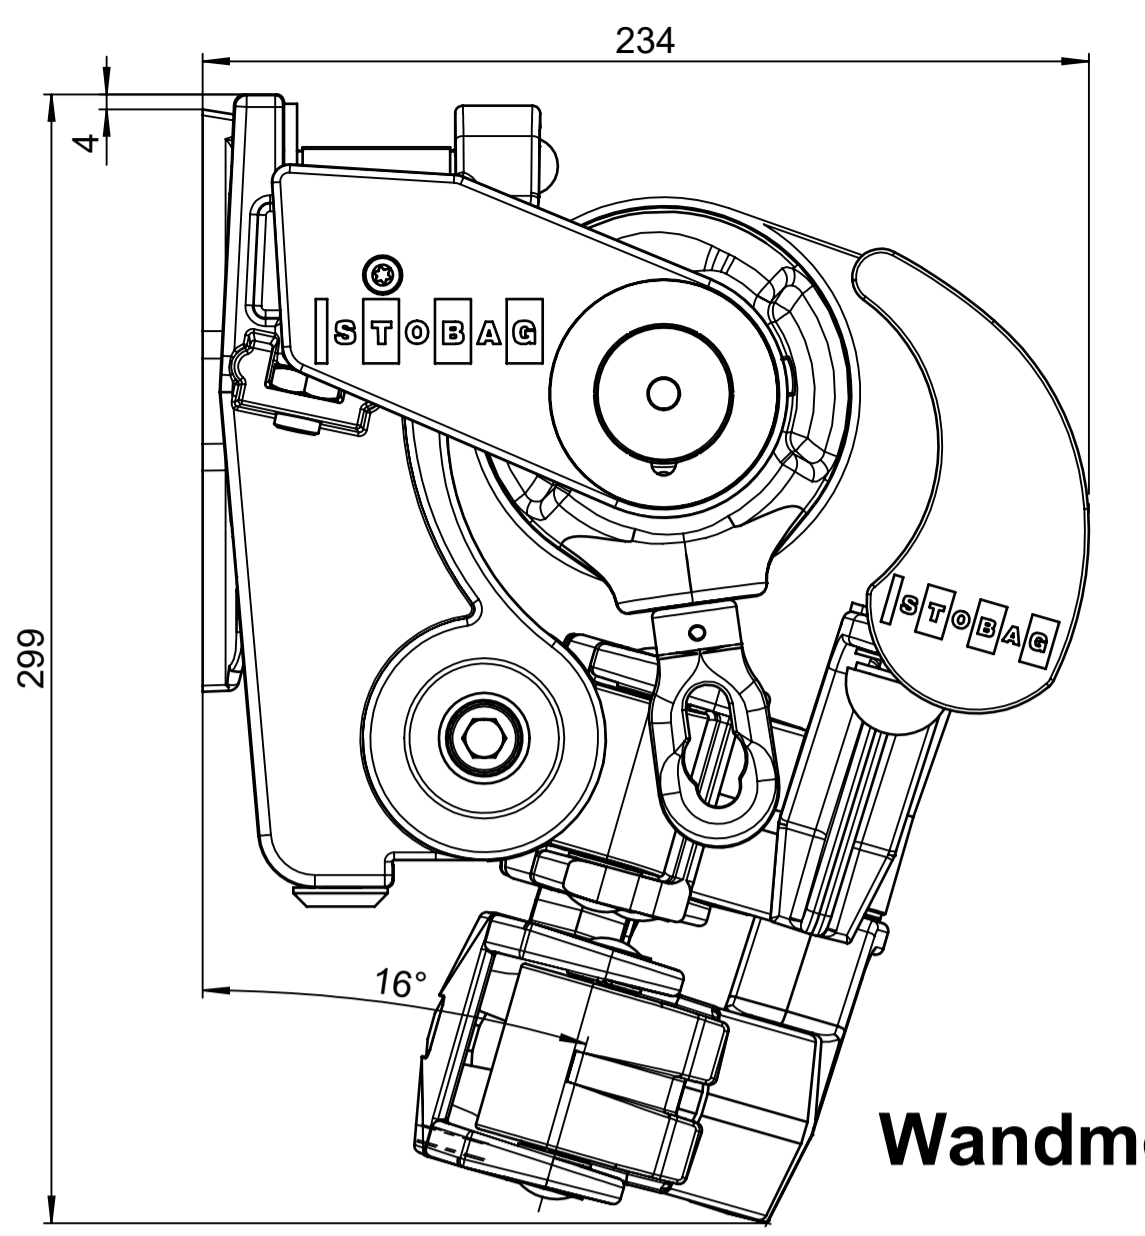

Ansicht von aussen

Ansicht von innen

Wandmontage

Deckenmontage

Wandmontage mit Dach

Dieses Dokument ist unser geistiges Eigentum. Es darf ohne unsere ausdrückliche Genehmigung weder kopiert, vervielfältigt
 oder verwendet, noch an Dritte weitergegeben werden. Zuwiderhandlung ist strafbar und wird strafrechtlich verfolgt.
 Reproduction, use or disclosure to third parties without express authority is strictly forbidden.
 © 2012 Stobag, CH-6630 Mur, Switzerland

Datum / Name / Material:		-		Ersatz für:	
Gezeichnet: 28.01.2005 / rb	Behandlung / Farbe:			Ersetzt durch:	
Geändert: 24.10.2016 / rfi	Gewicht: 15273.00 g	Profil gsm	Blatt: 1 / 5	Massstab: 1:2	Format: A1
Geprüft: 24.10.2016 / rfi	Kategorie: Baugruppe	SAP-Nr.:	Stobag-Nr.:	CAD-Nr.:	Rev.:
Status:	Freigegeben	S8133	7773	-	
Beschreibung:					
STOBAG					