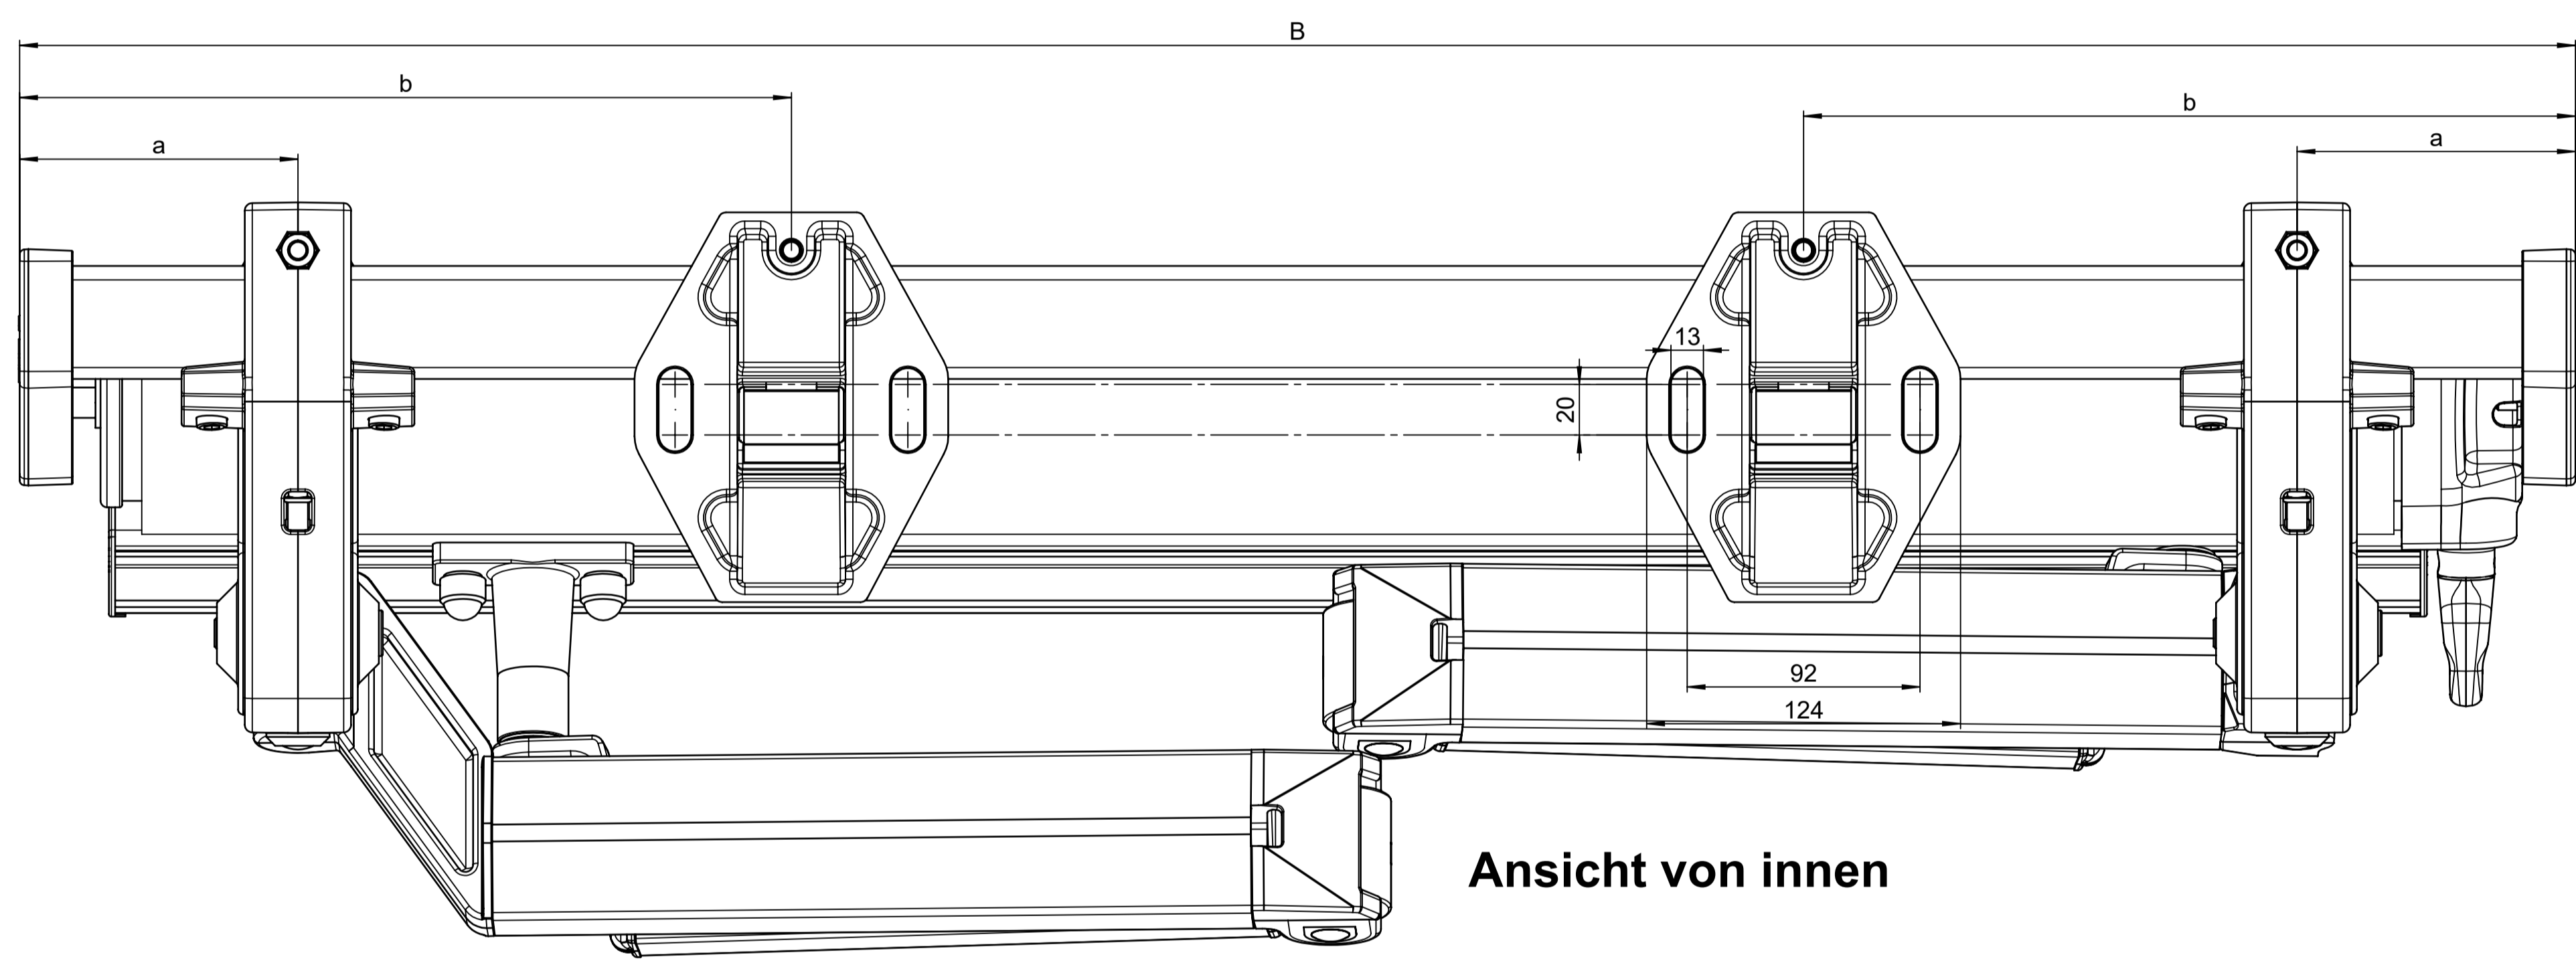

Ansicht von aussen

Ansicht von innen

Wandmontage

Deckenmontage

Wandmontage mit Dach

Dieses Dokument ist unser geistiges Eigentum. Es darf ohne unsere ausdrückliche Genehmigung weder kopiert, vervielfältigt
 oder verwendet, noch an Dritte weitergegeben werden. Zuwiderhandlung ist strafbar und wird strafrechtlich verfolgt.
 Reproduction, use or disclosure to third parties without express authority is strictly forbidden.
 © 2012 Stobag, CH-6630 Mur, Switzerland

Datum / Name / Material:		-		Ersatz für:	
Gezeichnet: 28.01.2005 / rb	Behandlung / Farbe:			Ersetzt durch:	
Geändert: 24.10.2016 / rfi	Gewicht: 15273.00 g	Profil gsm	Blatt: 1 / 5	Massstab: 1:2	Format: A1
Geprüft: 24.10.2016 / rfi	Kategorie: Baugruppe	SAP-Nr.:	Stobag-Nr.:	CAD-Nr.:	Rev.:
Status:	Freigegeben	S8133	7773	-	
Beschreibung:					
STOBAG					