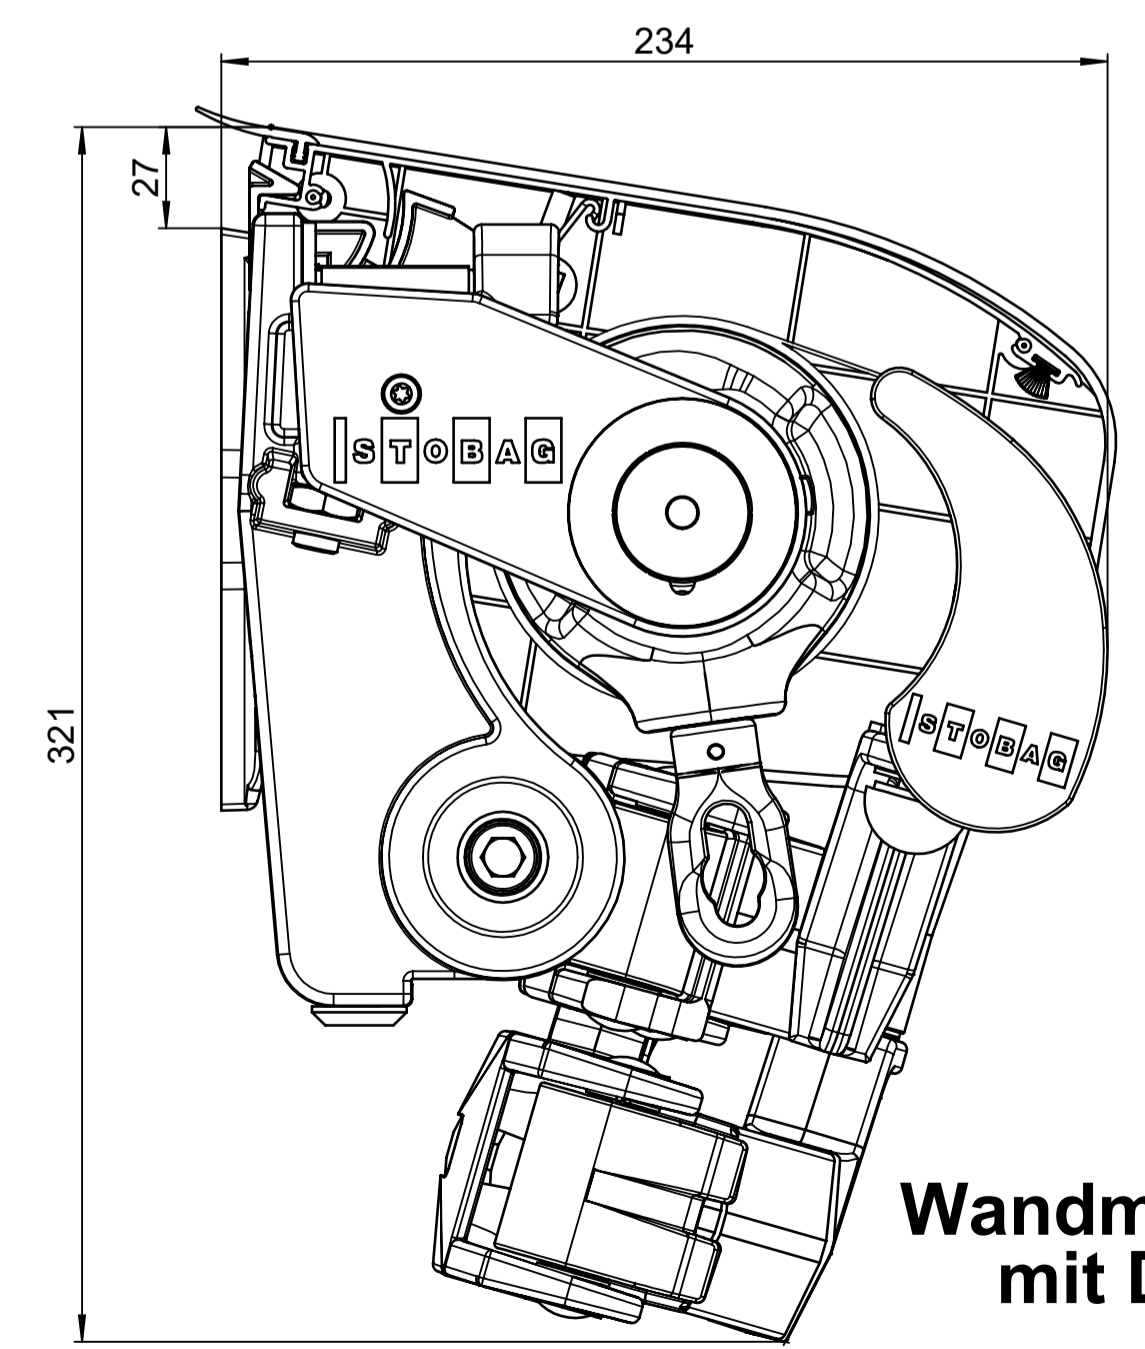

Ansicht von aussen

Ansicht von innen

Wandmontage

Deckenmontage

Wandmontage mit Dach

Dieses Dokument ist unser geistiges Eigentum. Es darf ohne unsere ausdrückliche Genehmigung weder kopiert, vervielfältigt
 oder verwendet, noch an Dritte weitergegeben werden. Zuwiderhandlung ist strafbar und wird strafrechtlich verfolgt.
 Reproduction, use or disclosure to third parties without express authority is strictly forbidden.
 © 2012 Stobag, CH-6630 Mur, Switzerland

Datum / Name / Material:		-		Ersatz für:	
Gezeichnet: 28.01.2005 / rb	Behandlung / Farbe:			Ersetzt durch:	
Geändert: 24.10.2016 / rfi	Gewicht: 15273.00 g	Profil gsm	Blatt: 1 / 5	Massstab: 1:2	Format: A1
Geprüft: 24.10.2016 / rfi	Kategorie: Baugruppe	SAP-Nr.:	Stobag-Nr.:	CAD-Nr.:	Rev.:
Status:	Freigegeben	S8133	7773	-	
Beschreibung:					
STOBAG					