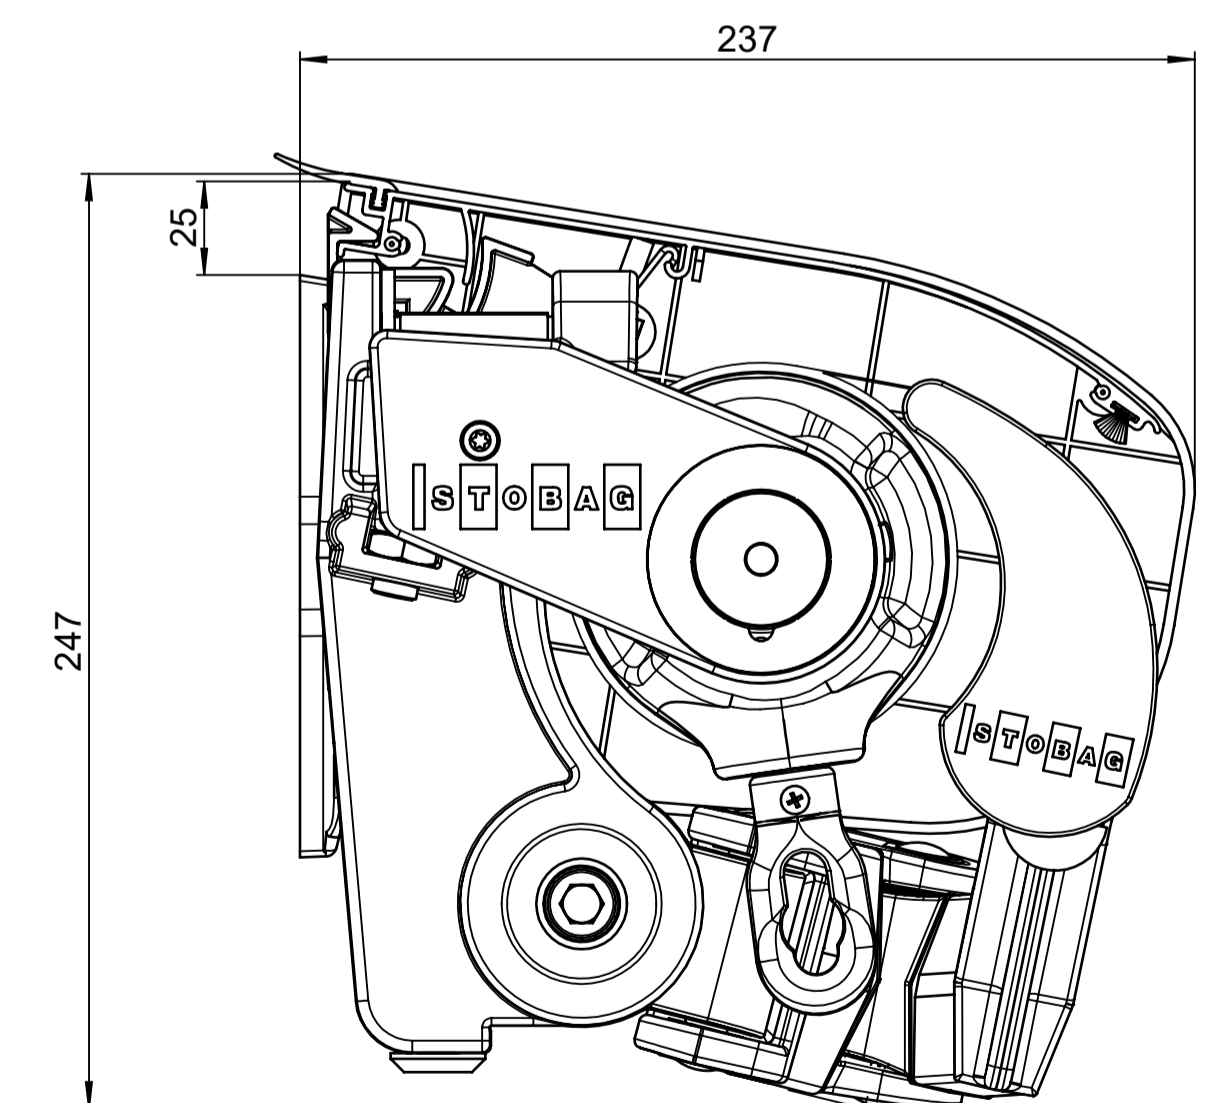

Wandmontage Getriebe Dach Eingef.