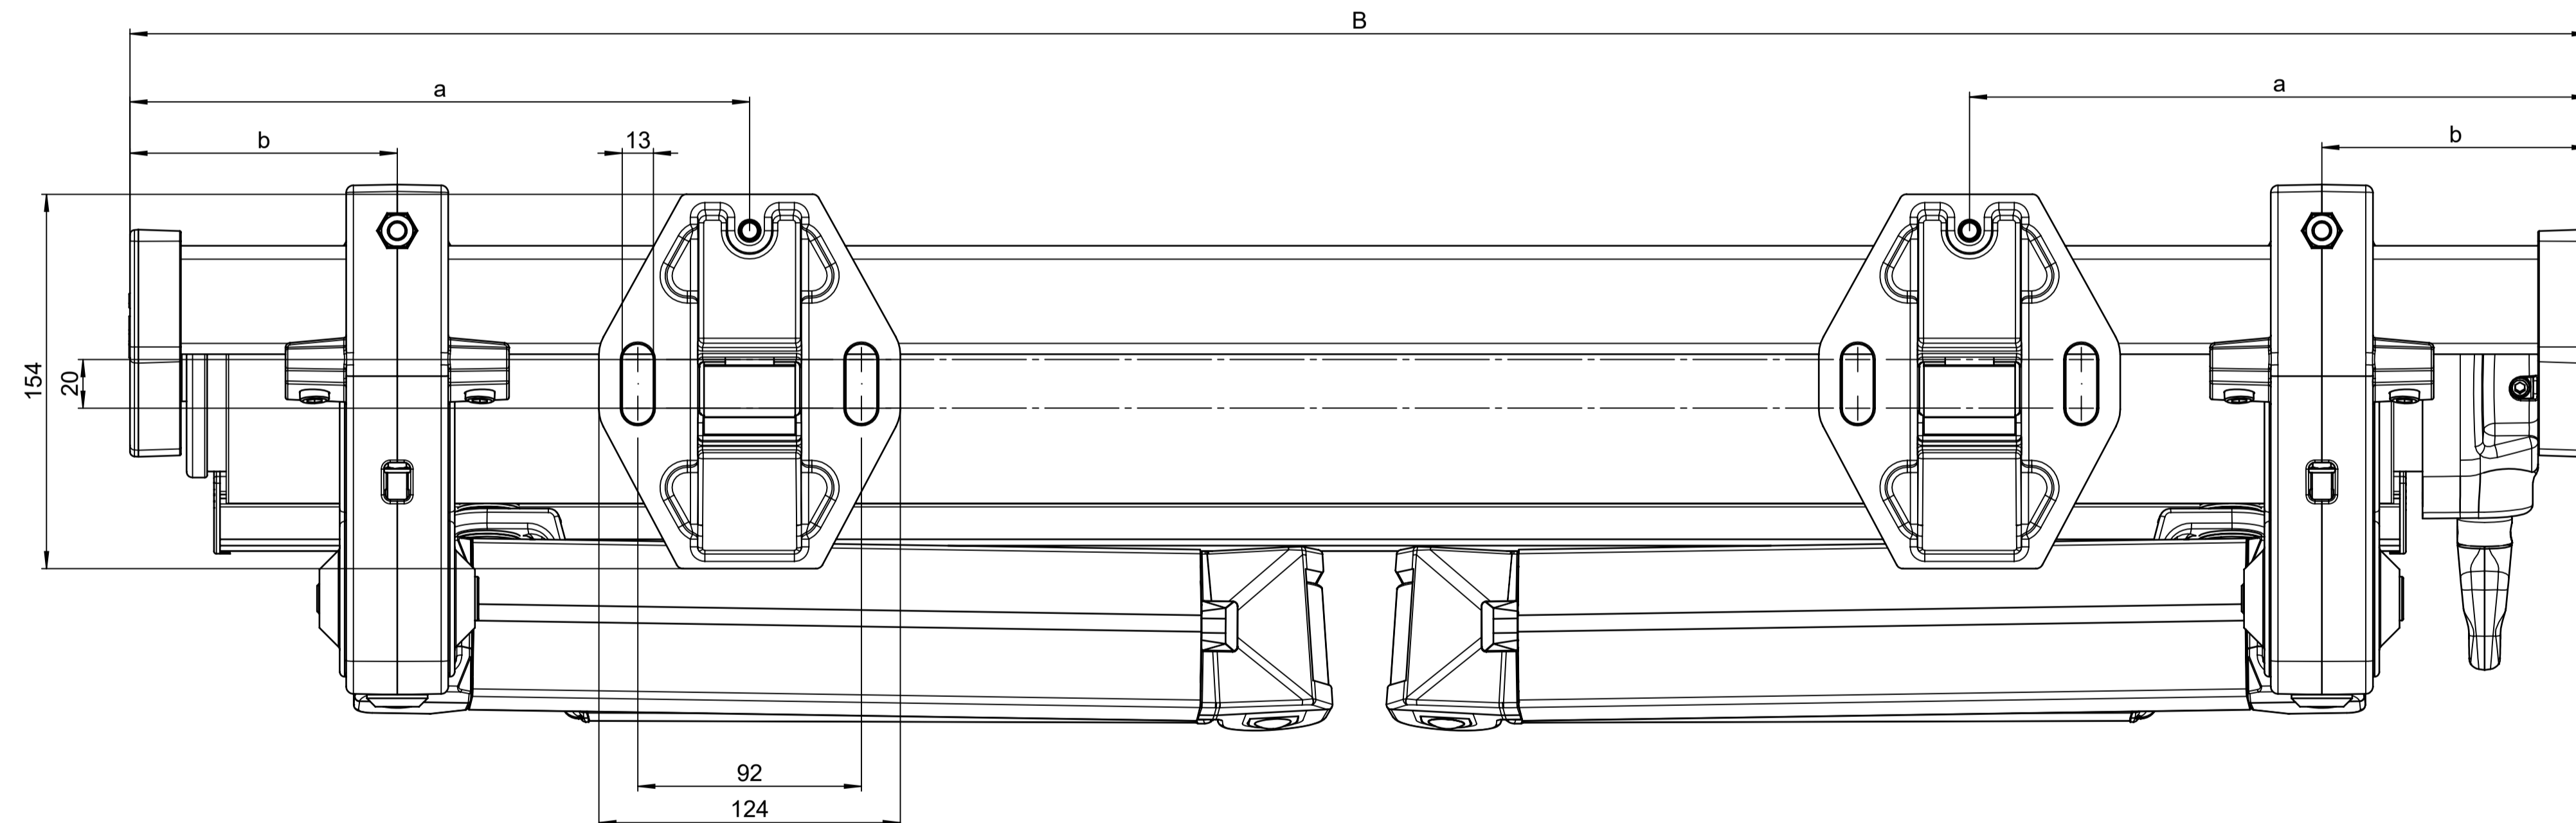

R **Ansicht von innen** **L**