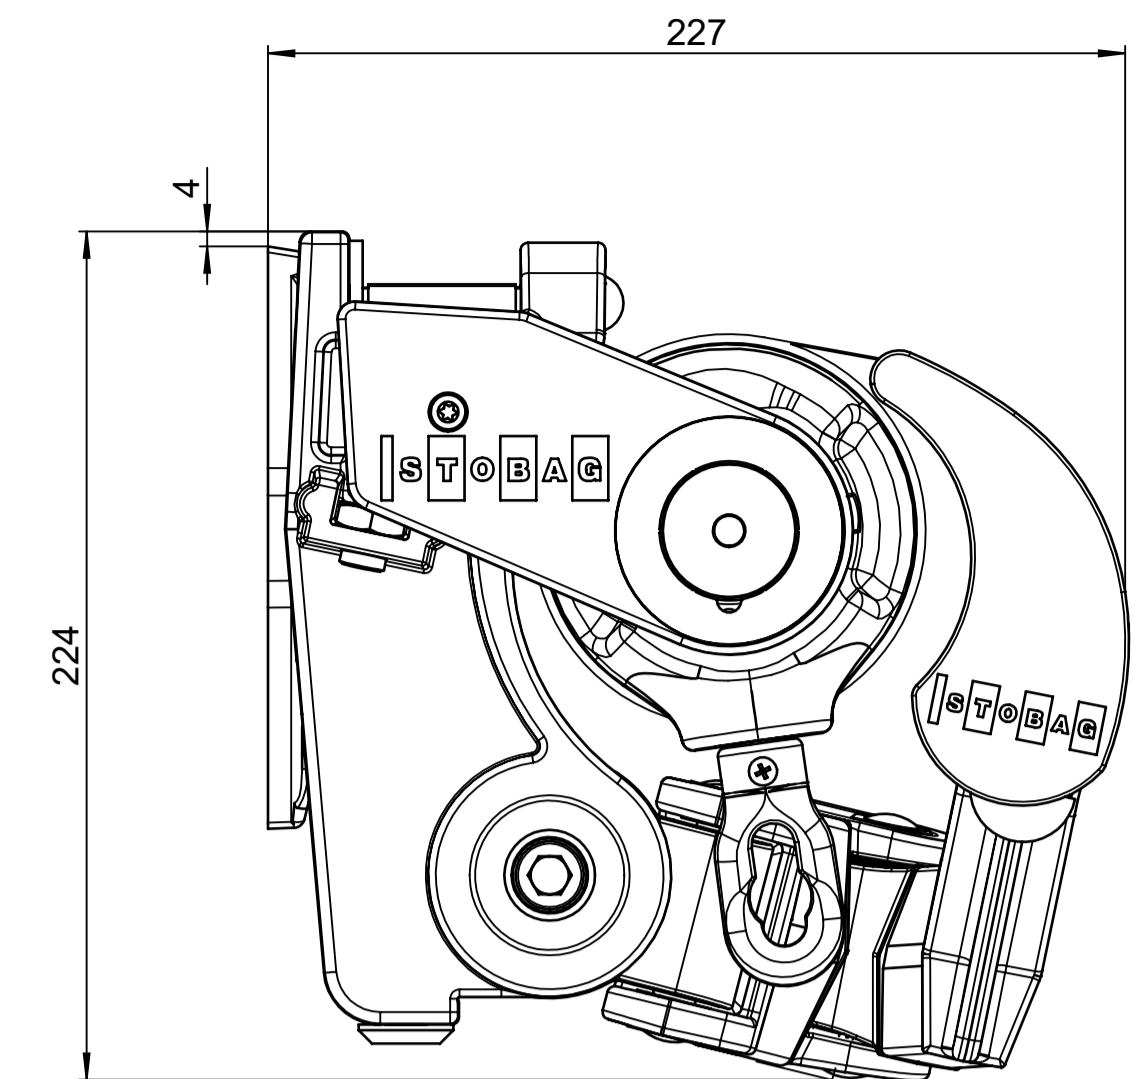

Wandmontage Getriebe Eingef.