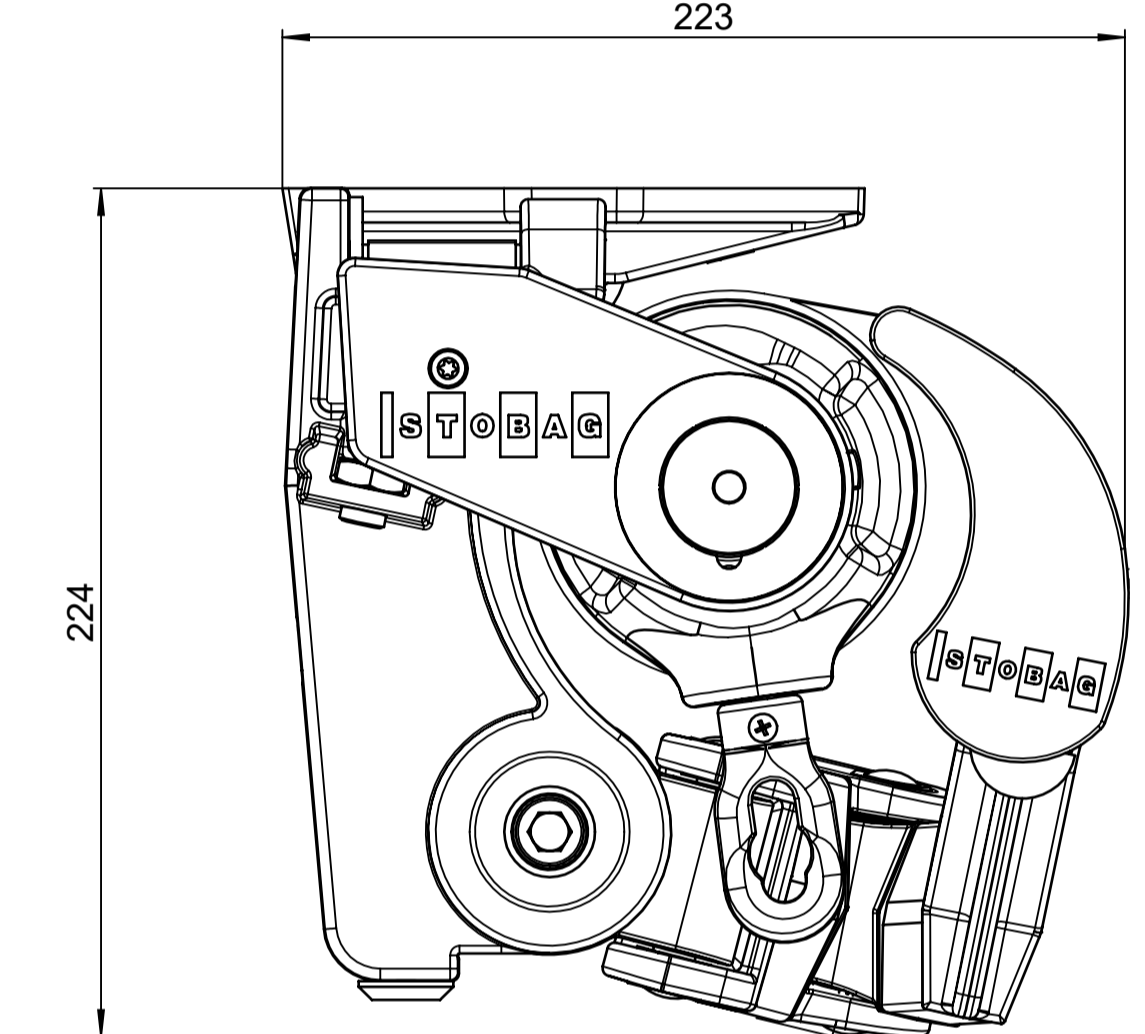

Deckenmontage Getriebe Eingef.